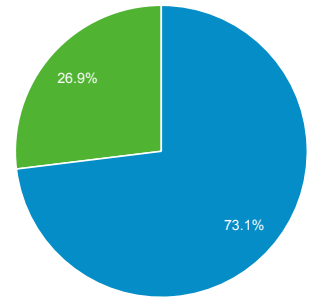

### Audience Overview

**All Users**  
100.00% Users

Nov 1, 2020 - Nov 30, 2020

**Overview**

<b>Users</b> 2,593	<b>New Users</b> 2,072	<b>Sessions</b> 4,451
<b>Number of Sessions per User</b> 1.72	<b>Pageviews</b> 12,402	<b>Pages / Session</b> 2.79
<b>Avg. Session Duration</b> 00:01:27	<b>Bounce Rate</b> 5.46%	

■ New Visitor ■ Returning Visitor

City	Users	% Users
1. (not set)	300	11.02%
2. Ithaca	271	9.96%
3. Cortland	153	5.62%
4. Paris	116	4.26%
5. New York	76	2.79%
6. Johnson City	67	2.46%
7. Endicott	60	2.20%
8. Ashburn	57	2.09%
9. Auburn	55	2.02%
10. Owego	51	1.87%