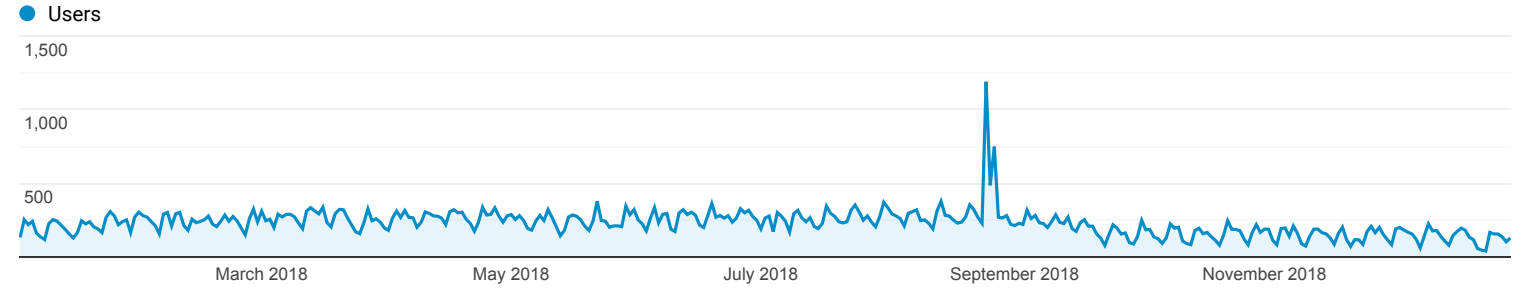

## Audience Overview

 All Users  
100.00% Users

Jan 1, 2018 - Dec 31, 2018

### Overview

|  |                             |                                |
|--|-----------------------------|--------------------------------|
| <b>Users</b><br>58,099                     | <b>New Users</b><br>56,724  | <b>Sessions</b><br>93,550      |
| <b>Number of Sessions per User</b><br>1.61 | <b>Pageviews</b><br>269,628 | <b>Pages / Session</b><br>2.88 |
| <b>Avg. Session Duration</b><br>00:01:17   | <b>Bounce Rate</b><br>4.31% |                                |