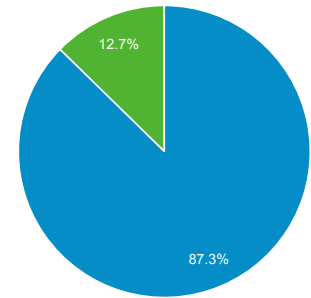

Audience Overview

Aug 1, 2018 - Aug 31, 2018

All Users
100.00% Users

Overview

■ New Visitor ■ Returning Visitor

City	Users	% Users
1. (not set)	1,278	14.63%
2. Sayre	601	6.88%
3. Ithaca	443	5.07%
4. Itacoatiara	306	3.50%
5. Cortland	299	3.42%
6. Endicott	218	2.50%
7. Santarem	191	2.19%
8. New York	177	2.03%
9. Maraba	172	1.97%
10. Weedsport	149	1.71%