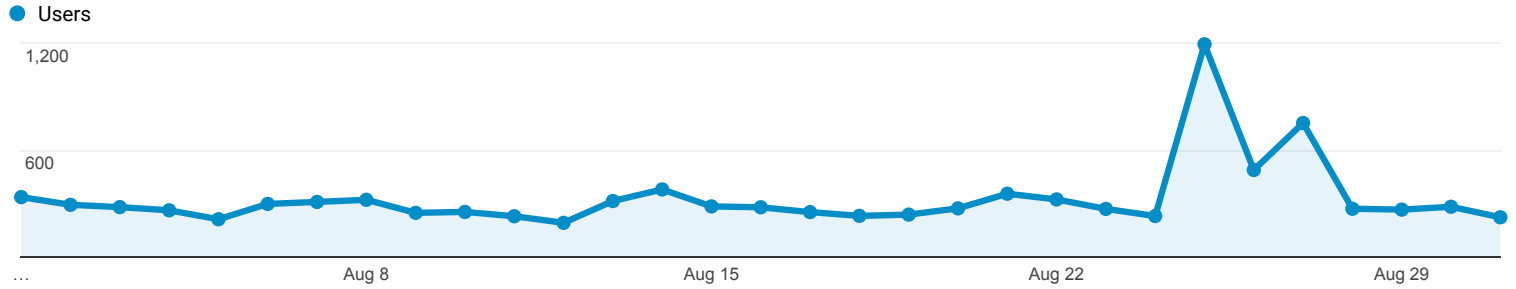

Audience Overview

Aug 1, 2018 - Aug 31, 2018

All Users
100.00% Users

Overview

■ New Visitor ■ Returning Visitor

City	Users	% Users
1. (not set)	1,278	14.63%
2. Sayre	601	6.88%
3. Ithaca	443	5.07%
4. Itacoatiara	306	3.50%
5. Cortland	299	3.42%
6. Endicott	218	2.50%
7. Santarem	191	2.19%
8. New York	177	2.03%
9. Maraba	172	1.97%
10. Weedsport	149	1.71%