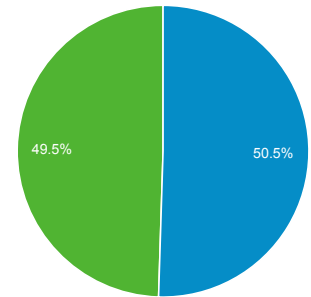

Audience Overview

All Users
100.00% Sessions

Jan 1, 2017 - Dec 31, 2017

Overview

■ New Visitor ■ Returning Visitor

Language	Sessions	% Sessions
1. en-us	81,641	98.24%
2. en-gb	402	0.48%
3. en	82	0.10%
4. es	60	0.07%
5. c	54	0.06%
6. ko	54	0.06%
7. pl	53	0.06%
8. en-ca	49	0.06%
9. pt-br	45	0.05%
10. fr	42	0.05%