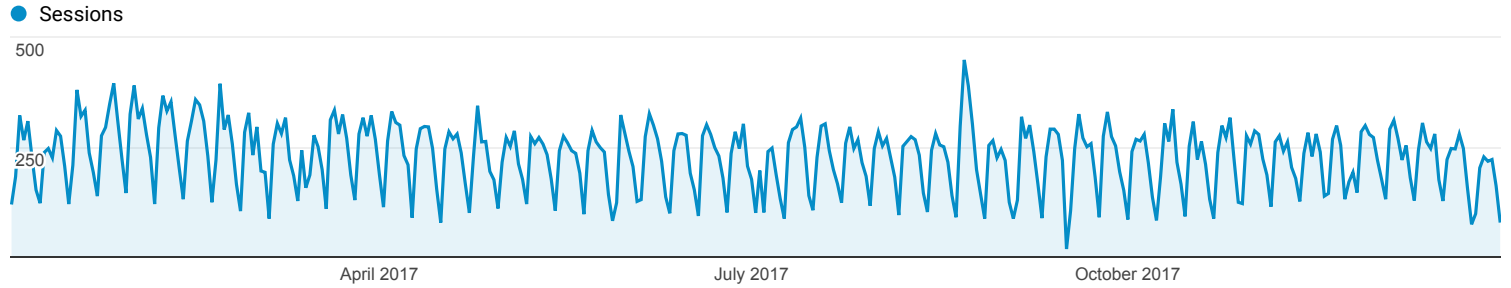

Audience Overview

All Users
100.00% Sessions

Jan 1, 2017 - Dec 31, 2017

Overview

■ New Visitor ■ Returning Visitor

Language	Sessions	% Sessions
1. en-us	81,641	98.24%
2. en-gb	402	0.48%
3. en	82	0.10%
4. es	60	0.07%
5. c	54	0.06%
6. ko	54	0.06%
7. pl	53	0.06%
8. en-ca	49	0.06%
9. pt-br	45	0.05%
10. fr	42	0.05%