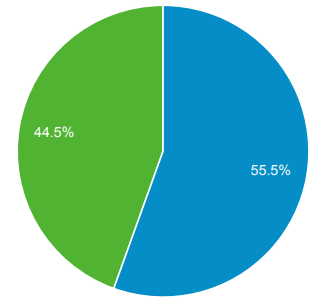

Audience Overview

All Users
100.00% Sessions

Dec 1, 2017 - Dec 31, 2017

Overview

Sessions 6,481	Users 4,265	Pageviews 19,579
Pages / Session 3.02	Avg. Session Duration 00:01:40	Bounce Rate 4.98%
% New Sessions 55.49%		

■ New Visitor ■ Returning Visitor

Language	Sessions	% Sessions
1. en-us	6,131	94.60%
2. en-gb	89	1.37%
3. pl	22	0.34%
4. es-419	19	0.29%
5. es	14	0.22%
6. c	12	0.19%
7. nl	12	0.19%
8. pt-br	11	0.17%
9. de	10	0.15%
10. en-ca	10	0.15%