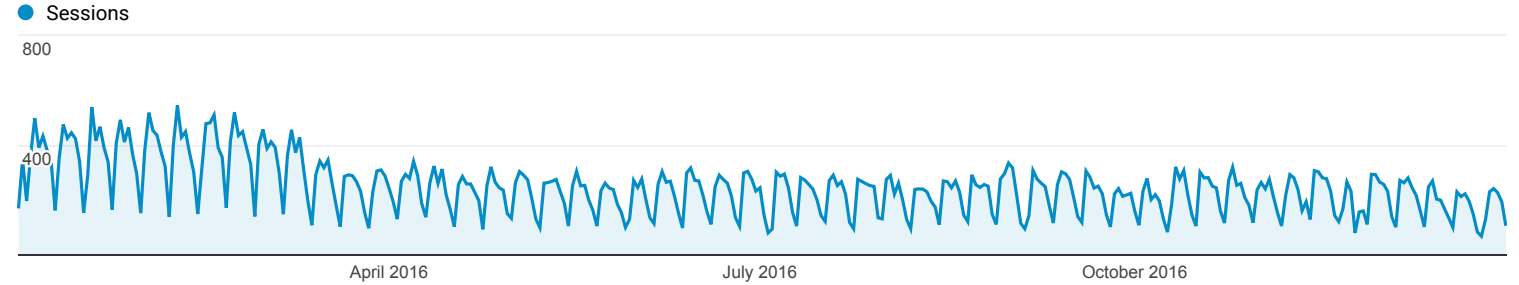

# Audience Overview

All Users  
100.00% Sessions

Overview

<b>Sessions</b> <b>91,128</b>	<b>Users</b> <b>43,073</b>	<b>Pageviews</b> <b>305,484</b>
<b>Pages / Session</b> <b>3.35</b>	<b>Avg. Session Duration</b> <b>00:02:02</b>	<b>Bounce Rate</b> <b>11.52%</b>
<b>% New Sessions</b> <b>45.48%</b>		