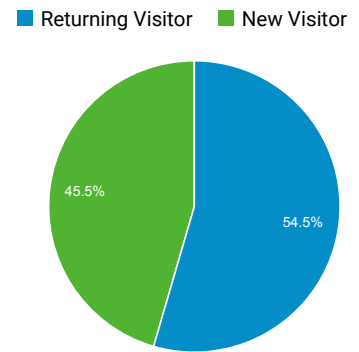

# Audience Overview

All Users  
100.00% Sessions

Overview

<b>Sessions</b> <b>91,128</b>	<b>Users</b> <b>43,073</b>	<b>Pageviews</b> <b>305,484</b>
<b>Pages / Session</b> <b>3.35</b>	<b>Avg. Session Duration</b> <b>00:02:02</b>	<b>Bounce Rate</b> <b>11.52%</b>
<b>% New Sessions</b> <b>45.48%</b>		