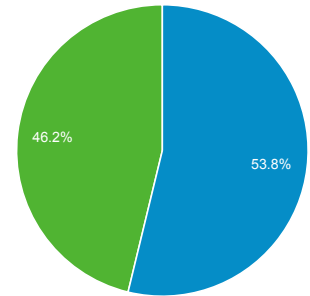

Oct 1, 2016 - Oct 31, 2016

Audience Overview

All Users
100.00% Sessions

Overview

Sessions 6,699	Users 3,857	Pageviews 22,402
Pages / Session 3.34	Avg. Session Duration 00:01:45	Bounce Rate 5.57%
% New Sessions 46.20%		

Returning Visitor (Blue) | New Visitor (Green)

Language	Sessions	% Sessions
1. en-us	6,618	98.79%
2. en-gb	15	0.22%
3. en	13	0.19%
4. fr	9	0.13%
5. c	4	0.06%
6. ja-jp	4	0.06%
7. zh-cn	4	0.06%
8. en-ca	3	0.04%
9. pt-br	3	0.04%
10. zh-tw	3	0.04%