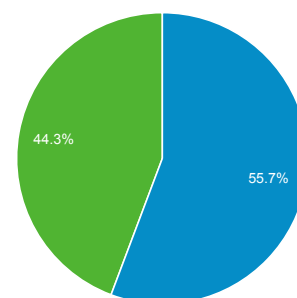

Aug 1, 2016 - Aug 31, 2016

Audience Overview

All Users
100.00% Sessions

Overview

■ Returning Visitor ■ New Visitor

Language	Sessions	% Sessions
1. en-us	6,910	99.30%
2. en	22	0.32%
3. en-gb	8	0.11%
4. fr	4	0.06%
5. zh-cn	3	0.04%
6. es	2	0.03%
7. c	1	0.01%
8. da	1	0.01%
9. de-de	1	0.01%
10. en-ca	1	0.01%