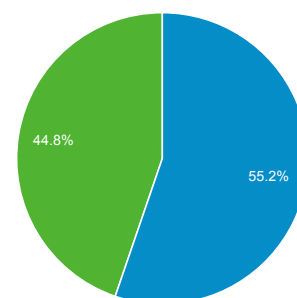

Jul 1, 2016 - Jul 31, 2016

Audience Overview

All Users
100.00% Sessions

Overview

Returning Visitor New Visitor

Language	Sessions	% Sessions
1. en-us	6,551	99.23%
2. en-gb	16	0.24%
3. en	13	0.20%
4. es-es	3	0.05%
5. zh-cn	3	0.05%
6. c	2	0.03%
7. en-ca	2	0.03%
8. es-419	2	0.03%
9. fr	2	0.03%
10. da-dk	1	0.02%