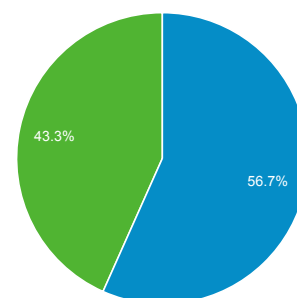

Apr 1, 2016 - Apr 30, 2016

Audience Overview

All Users
100.00% Sessions

Overview

Returning Visitor New Visitor

Language	Sessions	% Sessions
1. en-us	7,047	99.23%
2. en	25	0.35%
3. en-gb	11	0.15%
4. c	4	0.06%
5. es	3	0.04%
6. es-es	2	0.03%
7. ar	1	0.01%
8. ar-sa	1	0.01%
9. el	1	0.01%
10. es-419	1	0.01%