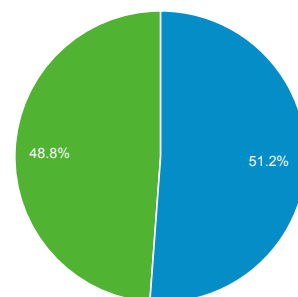

Nov 1, 2015 - Nov 30, 2015

Audience Overview

All Sessions
100.00%

Overview

Sessions
10,315

Users
6,075

Pageviews
29,296

Pages / Session
2.84

Avg. Session Duration
00:02:10

Bounce Rate
30.08%

% New Sessions
48.79%

■ Returning Visitor ■ New Visitor

Language	Sessions	% Sessions
1. en-us	10,158	98.48%
2. c	64	0.62%
3. en	44	0.43%
4. en-gb	20	0.19%
5. en-ca	6	0.06%
6. pt-br	6	0.06%
7. es	4	0.04%
8. da	2	0.02%
9. de	2	0.02%
10. fr	2	0.02%