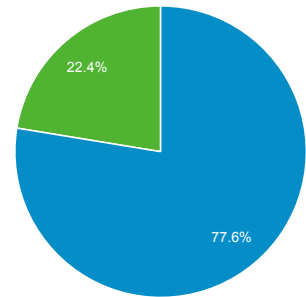

### Overview

Sessions  
**6,925**

Users  
**2,726**

Pageviews  
**71,646**

Pages / Session  
**10.35**

Avg. Session Duration  
**00:03:11**

Bounce Rate  
**27.74%**

% New Sessions  
**22.41%**

■ Returning Visitor ■ New Visitor

Language	Sessions	% Sessions
1. en-us	6,723	97.08%
2. en	154	2.22%
3. en-gb	30	0.43%
4. en-au	6	0.09%
5. en-ca	4	0.06%
6. ko-kr	2	0.03%
7. zh-cn	2	0.03%
8. de-de	1	0.01%
9. es-419	1	0.01%
10. es-es	1	0.01%