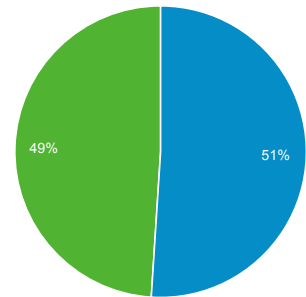

Jun 1, 2015 - Jun 30, 2015

Audience Overview

All Sessions
100.00%

Overview

Returning Visitor (blue) | New Visitor (green)

Language	Sessions	% Sessions
1. en-us	10,789	98.85%
2. en	61	0.56%
3. pt-br	22	0.20%
4. en-gb	13	0.12%
5. fr	4	0.04%
6. de	3	0.03%
7. bg	2	0.02%
8. en_us	2	0.02%
9. es-es	2	0.02%
10. pl	2	0.02%