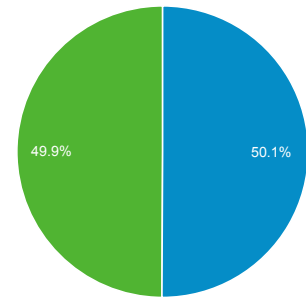

# Audience Overview

All Sessions  
100.00%

Overview

■ Returning Visitor ■ New Visitor

Language	Sessions	% Sessions
1. en-us	10,154	99.03%
2. en	40	0.39%
3. pt-br	29	0.28%
4. en-gb	16	0.16%
5. en-ca	2	0.02%
6. fr	2	0.02%
7. c	1	0.01%
8. es-ar	1	0.01%
9. es-es	1	0.01%
10. ko	1	0.01%