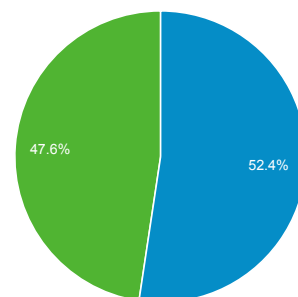

Jan 1, 2014 - Dec 31, 2014

Audience Overview

All Sessions
100.00%

Overview

Sessions
129,029

Users
63,057

Pageviews
223,335

Pages / Session
1.73

Avg. Session Duration
00:02:27

Bounce Rate
63.63%

% New Sessions
47.61%

Returning Visitor New Visitor

Language	Sessions	% Sessions
1. en-us	126,793	98.27%
2. en	1,453	1.13%
3. en-gb	251	0.19%
4. fr	72	0.06%
5. zh-cn	47	0.04%
6. es	41	0.03%
7. de	29	0.02%
8. pl	23	0.02%
9. pt-br	21	0.02%
10. de-de	19	0.01%