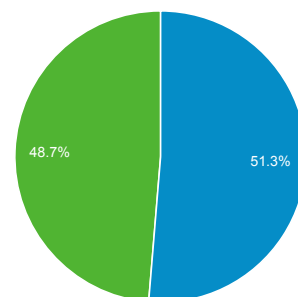

Sep 1, 2014 - Sep 30, 2014

Audience Overview

All Sessions
100.00%

+ Add Segment

Overview

■ New Visitor ■ Returning Visitor

Language	Sessions	% Sessions
1. en-us	10,997	98.65%
2. en	85	0.76%
3. en-gb	25	0.22%
4. es	5	0.04%
5. pt-br	4	0.04%
6. de	3	0.03%
7. es-ar	3	0.03%
8. fr	3	0.03%
9. zh-cn	3	0.03%
10. c	2	0.02%