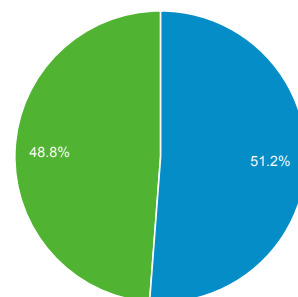

## Overview

Sessions  
**11,037**

Users  
**6,742**

Pageviews  
**19,162**

Pages / Session  
**1.74**

Avg. Session Duration  
**00:02:12**

Bounce Rate  
**62.62%**

% New Sessions  
**51.20%**

■ New Visitor ■ Returning Visitor

Language	Sessions	% Sessions
1. en-us	10,837	98.19%
2. en	131	1.19%
3. en-gb	27	0.24%
4. fr	5	0.05%
5. ar	4	0.04%
6. de-de	4	0.04%
7. zh-cn	4	0.04%
8. pt-br	3	0.03%
9. de	2	0.02%
10. en-ca	2	0.02%