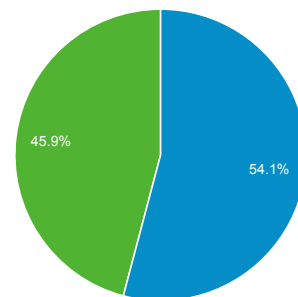

# Audience Overview

All Sessions  
100.00%

+ Add Segment

## Overview

Returning Visitor New Visitor

Language	Sessions	% Sessions
1. en-us	9,684	97.85%
2. en	146	1.48%
3. en-gb	22	0.22%
4. fr	8	0.08%
5. de	6	0.06%
6. it-it	4	0.04%
7. ja	3	0.03%
8. de-de	2	0.02%
9. it	2	0.02%
10. ja-jp	2	0.02%