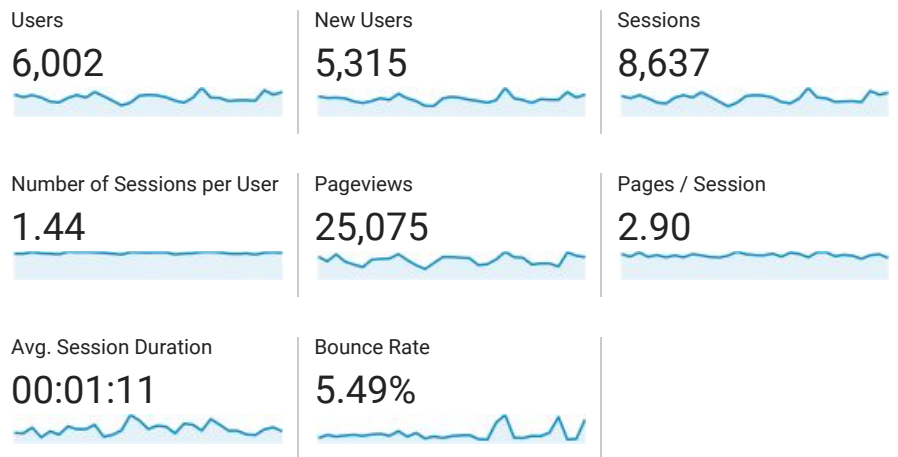

Audience Overview

May 1, 2018 - May 31, 2018

All Users
100.00% Users

Overview

■ New Visitor ■ Returning Visitor

Language	Users	% Users
1. en-us	4,885	81.39%
2. en-gb	239	3.98%
3. fr	152	2.53%
4. es-es	98	1.63%
5. en-ca	54	0.90%
6. pt-br	44	0.73%
7. fr-fr	35	0.58%
8. it-it	30	0.50%
9. en	28	0.47%
10. es-419	28	0.47%