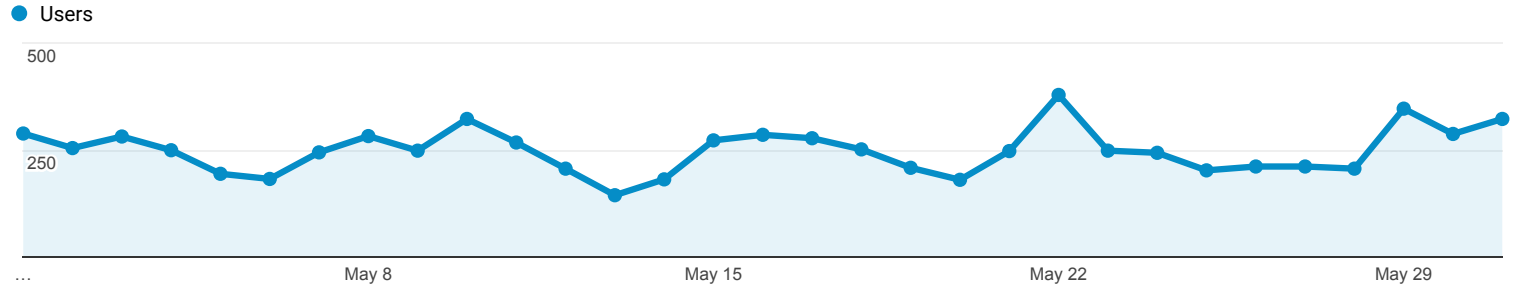

Audience Overview

May 1, 2018 - May 31, 2018

All Users
100.00% Users

Overview

■ New Visitor ■ Returning Visitor

Language	Users	% Users
1. en-us	4,885	81.39%
2. en-gb	239	3.98%
3. fr	152	2.53%
4. es-es	98	1.63%
5. en-ca	54	0.90%
6. pt-br	44	0.73%
7. fr-fr	35	0.58%
8. it-it	30	0.50%
9. en	28	0.47%
10. es-419	28	0.47%