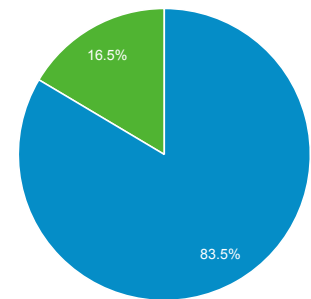

Audience Overview

May 1, 2018 - May 31, 2018

All Users
100.00% Users

Overview

■ New Visitor ■ Returning Visitor

Language	Users	% Users
1. en-us	4,885	81.39%
2. en-gb	239	3.98%
3. fr	152	2.53%
4. es-es	98	1.63%
5. en-ca	54	0.90%
6. pt-br	44	0.73%
7. fr-fr	35	0.58%
8. it-it	30	0.50%
9. en	28	0.47%
10. es-419	28	0.47%