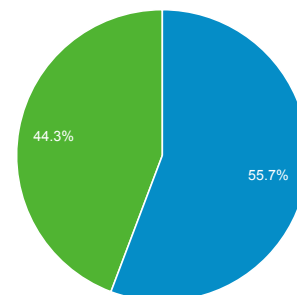

May 1, 2016 - May 31, 2016

Audience Overview

All Users
100.00% Sessions

Overview

Returning Visitor New Visitor

Language	Sessions	% Sessions
1. en-us	6,636	99.19%
2. en	18	0.27%
3. en-gb	13	0.19%
4. fr	5	0.07%
5. c	3	0.04%
6. es-419	2	0.03%
7. sv	2	0.03%
8. de-de	1	0.01%
9. el	1	0.01%
10. es-la	1	0.01%