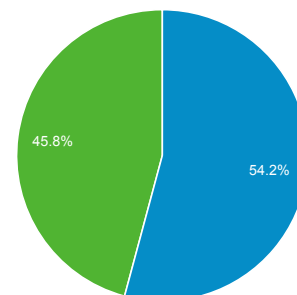

Mar 1, 2016 - Mar 31, 2016

Audience Overview

All Users
100.00% Sessions

Overview

■ Returning Visitor ■ New Visitor

Language	Sessions	% Sessions
1. en-us	8,901	99.31%
2. en	16	0.18%
3. c	10	0.11%
4. en-gb	8	0.09%
5. pt-br	3	0.03%
6. de-de	2	0.02%
7. es	2	0.02%
8. fi	2	0.02%
9. fr	2	0.02%
10. ar	1	0.01%