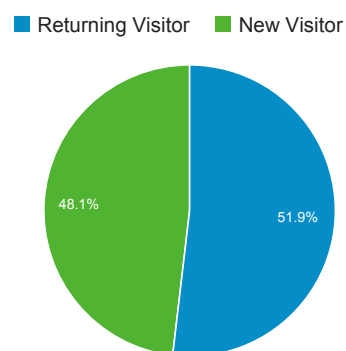

Jan 1, 2015 - Dec 31, 2015

Audience Overview

All Sessions
100.00%

Overview

Language	Sessions	% Sessions
1. en-us	129,917	98.79%
2. en	688	0.52%
3. en-gb	201	0.15%
4. c	187	0.14%
5. pt-br	149	0.11%
6. fr	56	0.04%
7. en-ca	31	0.02%
8. es	25	0.02%
9. zh-cn	22	0.02%
10. en-au	20	0.02%