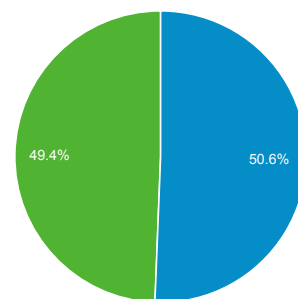

Sep 1, 2015 - Sep 30, 2015

Audience Overview

All Sessions
100.00%

Overview

Sessions
11,258

Users
6,732

Pageviews
31,989

Pages / Session
2.84

Avg. Session Duration
00:02:09

Bounce Rate
28.82%

% New Sessions
50.60%

■ New Visitor ■ Returning Visitor

Language	Sessions	% Sessions
1. en-us	11,120	98.77%
2. en	46	0.41%
3. en-gb	16	0.14%
4. c	15	0.13%
5. fr	11	0.10%
6. pt-br	11	0.10%
7. en-au	8	0.07%
8. zh-cn	5	0.04%
9. (not set)	4	0.04%
10. de	4	0.04%