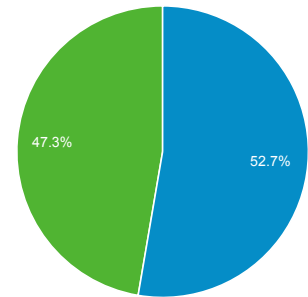

Apr 1, 2015 - Apr 30, 2015

Audience Overview

All Sessions
100.00%

Overview

■ Returning Visitor ■ New Visitor

Language	Sessions	% Sessions
1. en-us	10,968	98.78%
2. en	64	0.58%
3. pt-br	27	0.24%
4. en-gb	18	0.16%
5. fr	5	0.05%
6. ja	3	0.03%
7. c	2	0.02%
8. de	2	0.02%
9. en-au	2	0.02%
10. en-ca	2	0.02%