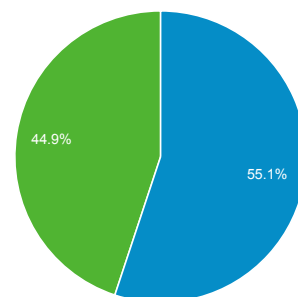

## Overview

Sessions  
**10,638**

Users  
**5,947**

Pageviews  
**18,639**

Pages / Session  
**1.75**

Avg. Session Duration  
**00:02:06**

Bounce Rate  
**60.50%**

% New Sessions  
**44.91%**

Returning Visitor (blue) | New Visitor (green)

Language	Sessions	% Sessions
1. en-us	10,516	98.85%
2. en	54	0.51%
3. en-gb	17	0.16%
4. pt-br	13	0.12%
5. c	6	0.06%
6. es-es	5	0.05%
7. fr	4	0.04%
8. zh-cn	4	0.04%
9. es	3	0.03%
10. pt-pt	3	0.03%