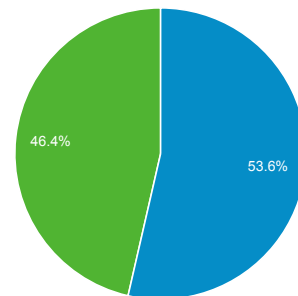

Audience Overview

Dec 1, 2014 - Dec 31, 2014

All Sessions
100.00%

Overview

Returning Visitor (blue) New Visitor (green)

Language	Sessions	% Sessions
1. en-us	10,025	98.55%
2. en	96	0.94%
3. en-gb	18	0.18%
4. fr	9	0.09%
5. zh-cn	5	0.05%
6. es-es	4	0.04%
7. de	2	0.02%
8. sa	2	0.02%
9. tr-tr	2	0.02%
10. de-de	1	0.01%