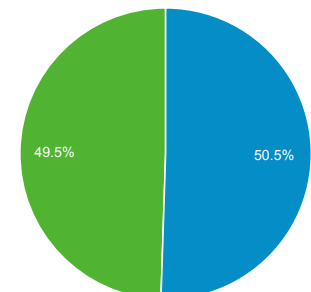

Oct 1, 2014 - Oct 31, 2014

Audience Overview

All Sessions
100.00%

+ Add Segment

Overview

■ New Visitor ■ Returning Visitor

Language	Sessions	% Sessions
1. en-us	12,048	98.47%
2. en	106	0.87%
3. en-gb	34	0.28%
4. fr	5	0.04%
5. zh-cn	5	0.04%
6. es	4	0.03%
7. de	3	0.02%
8. bg	2	0.02%
9. c	2	0.02%
10. en-ca	2	0.02%